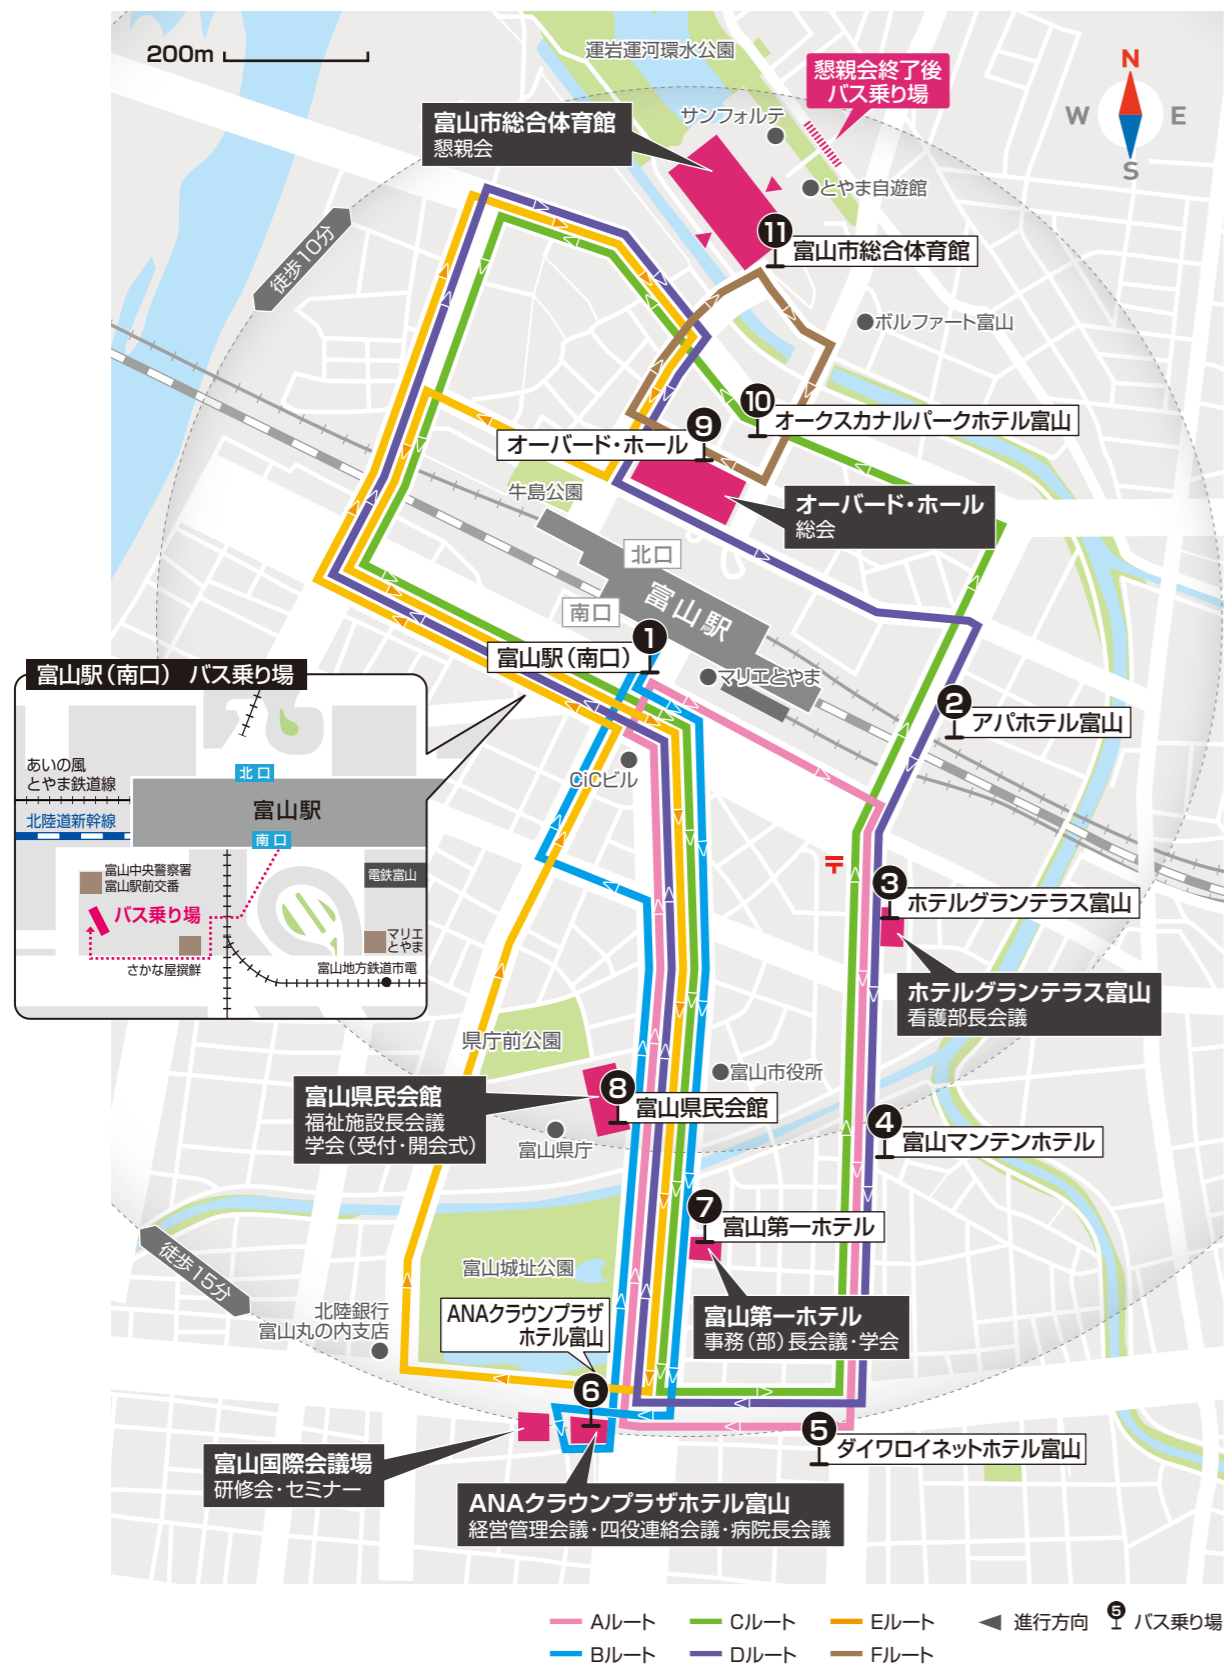

シャトルバス

シャトルバス

▶学会会場行(3ルート) ★運行時間内を15分間隔で運行

| A 学会会場行 【運行時間】7:20~9:00 | B 学会会場行 【運行時間】7:20~9:45 | C 学会会場行 【運行時間】7:20~8:35 |
|--|---|--|
| ③ ホテルグランテラス富山 約5分 ④ 富山マンテンホテル 約5分 ⑤ ダイワロイネットホテル富山 約5分 ⑧ 富山県民会館 会場前です | ① 富山駅(南口) 約5分 ⑦ 富山第一ホテル 会場前です ⑥ ANAクラウンプラザホテル富山 約5分 ⑧ 富山県民会館 会場前です | ② アバホテル富山 約5分 ⑩ オークスカナルパークホテル富山 約10分 ⑦ 富山第一ホテル 会場前です |

▶総会会場行(2ルート) ★運行時間内を10分間隔で運行予定

| D 総会会場行 【運行時間】14:00~15:10 | E 総会会場行 【運行時間】14:00~15:15 | F 懇親会会場行 【運行時間】16:30~17:20 |
|---------------------------------|----------------------------------|----------------------------------|
| ⑧ 富山県民会館 約10分 ⑨ オーバード・ホール | ⑦ 富山第一ホテル 約10分 ⑨ オーバード・ホール | ⑨ オーバード・ホール 約5分 ⑪ 富山市総合体育館 |

▶懇親会終了後(3ルート) ★運行時間内を15分間隔で運行予定

| 懇親会終了後富山駅行 【運行時間】18:30~20:30 | 懇親会終了後主要ホテル行 【運行時間】18:30~20:30 | 懇親会終了後主要ホテル行 【運行時間】18:30~20:30 |
|---------------------------------|---|---|
| ⑪ 富山市総合体育館 約5分 ① 富山駅(南口) | ⑪ 富山市総合体育館 約10分 ⑦ 富山第一ホテル 約5分 ⑥ ANAクラウンプラザホテル富山 | ⑪ 富山市総合体育館 約10分 ③ ホテルグランテラス富山 約5分 ④ 富山マンテンホテル |

●道路状況により、多少時間が変更になる場合がございます。
 ●富山きとくと空港へは、富山駅南口バス乗り場⑥番より【富山空港連絡バス(直行バス)】が運行しています。
 ●通常時、市内は流しタクシーを運行しておりません。また、タクシーの台数も少ないため、ご利用の場合はご注意ください。